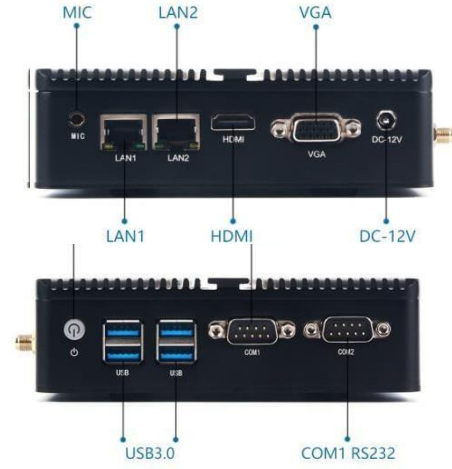

MAPLE E230 J4125 Endüstriyel Mini PC

- Intel Chip: 4 core J4125
- Fansız soğutma sistemi.
- RAM:8GB.
- SSD:256GB.
- 2*COM, 4*USB3.0,
- 2*Gigabit Lan, RJ45
- 1*HDMI, 1*VGA
- **Win.10 Pro.işletim sistemi.**

Garanti : 5 YIL.

Maple E230 4125 MiniPC. Endüstriyel / Fansız soğutma		CPU: core:4 Intel J4125 2,0GHz. -2,7GHz. İntel i5 6200U ile eşdeğer performans. Benchmark performans değeri : 3.025
Chassis	N.W	0.6kgs
	Dimension	13.5*12.8*3.5cm
Processor	CPU	Intel J4125 . 2GHz. – 2,7GHz. Core:4
Graphics	GPU	Intel HD Graphics 600
RAM	Computer memory	8GB.
SSD	Computer storage	256GB.
I/O ports	Audio	1*MIC
	LAN	2*RJ45
	Display	1*VGA 1*HDMI 2*COM
	Power	1*12V DC 5A
	USB	4USB Port (2*USB3.0 +2*USB2.0)
	VESA	VAR
Wireless	Internal wireless	WIFI + Blueooth.
Reliability	Cooling	Fanless
	Working Temp.	0°C ~ 45°C
	Storage Temp.	-20°C ~ 70°C
	Certifications	CE/FCC/ROHS